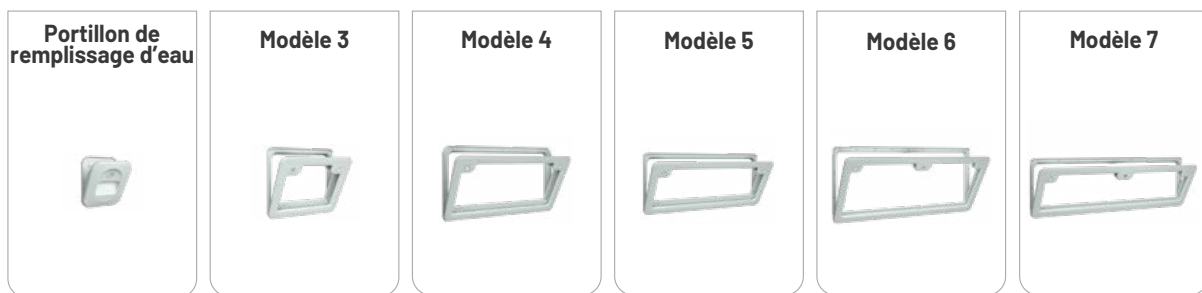

Portillons de service

Découvrez notre gamme actuelle de produits
Certains produits ne sont plus disponibles. Besoin d'aide avec un ancien modèle ? Consultez la section « services » de notre site web.

	Portillon de remplissage d'eau	Modèle 3	Modèle 4	Modèle 5	Modèle 6	Modèle 7
Application	Portillon de remplissage d'eau	Portillon WC ou accès rangement	Portillon d'accès au rangement	Porte pour réservoirs d'eau et une quantité standard de bagages	Porte plus large pour gros bagages	Porte plus large pour gros bagages
Dimensions principales (l x h)	158 x 134 mm	386 x 342 mm	703 x 395 mm	786 x 344 mm	1039 x 469 mm	1109 x 349 mm
Portillon/ouverture dimensions (l x h)	-	330 x 280 mm	630 x 330 mm	730 x 280 mm	980 x 400 mm	1051 x 282 mm
Dimensions de coupe (h x l)	130 x 100 mm	349 x 296 mm	648 x 348 mm	749 x 297 mm	997 x 419 mm	1069 x 299 mm
Possible épaisseur de la paroi	23 - 39 mm	23 - 39 mm	23 - 39 mm	23 - 39 mm	23 - 39 mm	23 - 39 mm
Bouton poussoir avec verrou	1 (cylindre ZADI inclus)	1 (cylindre ZADI inclus)	2 (cylindre ZADI inclus)	2 (cylindre ZADI inclus)	3 (cylindre ZADI inclus)	3 (cylindre ZADI inclus)
Bouton poussoir sans verrou	-	1	-	-	-	-
Position des charnières	Bas	En haut, de côté ou en bas	En haut, de côté ou en bas	Bas	Bas	Bas
Poids	0.3 Kg	0.8 Kg	1.8 Kg	1.6 Kg	2.8 Kg	2.3 Kg
Accessoires	-	Bouton avec aimant pour maintenir le portillon ouvert Référence 26622	-	-	-	-
Référence et couleur	• 2379180 ○ (Blanc) • 2379184 ○ (Gris clair)	• 2680580 ○ (Blanc) • 2680584 ○ (Gris clair) • 2680527 ● (Noir)	• 2681880 ○ (Blanc) • 2681884 ○ (Gris clair) • 2681827 ● (Noir)	• 2682480 ○ (Blanc) • 2682484 ○ (Gris clair) • 2682427 ● (Noir)	• 2686480 ○ (Blanc) • 2686484 ○ (Gris clair) • 2686427 ● (Noir)	• 2644580 ○ (Blanc) • 2644584 ○ (Gris clair) • 2644527 ● (Noir)
Prix de vente recommandé*	€ 38	€ 85	€ 115	€ 115	€ 176	€ 176