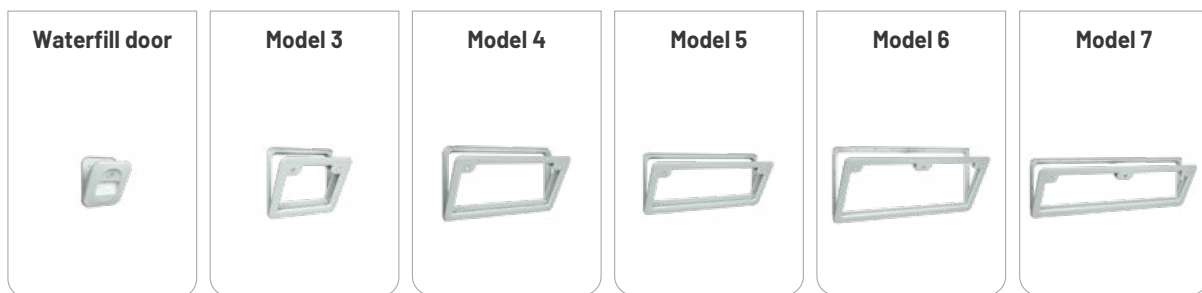

	Waterfill door	Model 3	Model 4	Model 5	Model 6	Model 7
<b>Applicazione</b>	Waterfill door	Porta generica compatta e porta standard per la toilette a cassetta	Porta per cilindri del gas e serbatoi dell'acqua	Porta per serbatoi dell'acqua e per una quantità normale di bagagli	Porta più ampia per bagagli di grandi dimensioni	Porta più ampia per bagagli di grandi dimensioni
<b>Dimensioni principali (L x A)</b>	158 x 134 mm	386 x 342 mm	703 x 395 mm	786 x 344 mm	1039 x 469 mm	1109 x 349 mm
<b>Dimensioni porta/apertura (L x A)</b>	-	330 x 280 mm	630 x 330 mm	730 x 280 mm	980 x 400 mm	1051 x 282 mm
<b>Dimensioni ritaglio (L x A)</b>	130 x 100 mm	349 x 296 mm	648 x 348 mm	749 x 297 mm	997 x 419 mm	1069 x 299 mm
<b>Spessore della parete ammissibile</b>	23 - 39 mm	23 - 39 mm	23 - 39 mm	23 - 39 mm	23 - 39 mm	23 - 39 mm
<b>Chiusura a scatto con blocco e pulsante a pressione</b>	1 (incluso cilindro ZADI)	1 (incluso cilindro ZADI)	2 (incluso cilindro ZADI)	2 (incluso cilindro ZADI)	3 (incluso cilindro ZADI)	3 (incluso cilindro ZADI)
<b>Chiusura a scatto e pulsante a pressione</b>	-	1	-	-	-	-
<b>Posizione della cerniera</b>	Inferiore	Superiore, laterale o inferiore	Superiore, laterale o inferiore	Inferiore	Inferiore	Inferiore
<b>Peso</b>	0.3 Kg	0.8 Kg	1.8 Kg	1.6 Kg	2.8 Kg	2.3 Kg
<b>Accessori</b>	-	La calamita trattiene lo sportello in posizione aperta partnr. 26622	-	-	-	-
<b>Partnr. &amp; Colore</b>	<ul style="list-style-type: none"> <li>• 2379180 ○ (Blanco)</li> <li>• 2379184 ○ (Grigio chiaro)</li> </ul>	<ul style="list-style-type: none"> <li>• 2680580 ○ (Blanco)</li> <li>• 2680584 ○ (Grigio chiaro)</li> <li>• 2680527 ● (Nero)</li> </ul>	<ul style="list-style-type: none"> <li>• 2681880 ○ (Blanco)</li> <li>• 2681884 ○ (Grigio chiaro)</li> <li>• 2681827 ● (Nero)</li> </ul>	<ul style="list-style-type: none"> <li>• 2682480 ○ (Blanco)</li> <li>• 2682484 ○ (Grigio chiaro)</li> <li>• 2682427 ● (Nero)</li> </ul>	<ul style="list-style-type: none"> <li>• 2686480 ○ (Blanco)</li> <li>• 2686484 ○ (Grigio chiaro)</li> <li>• 2686427 ● (Nero)</li> </ul>	<ul style="list-style-type: none"> <li>• 2644580 ○ (Blanco)</li> <li>• 2644584 ○ (Grigio chiaro)</li> <li>• 2644527 ● (Nero)</li> </ul>
<b>Prezzo raccomandato al pubblico*</b>	€ 38	€ 85	€ 115	€ 115	€ 176	€ 176