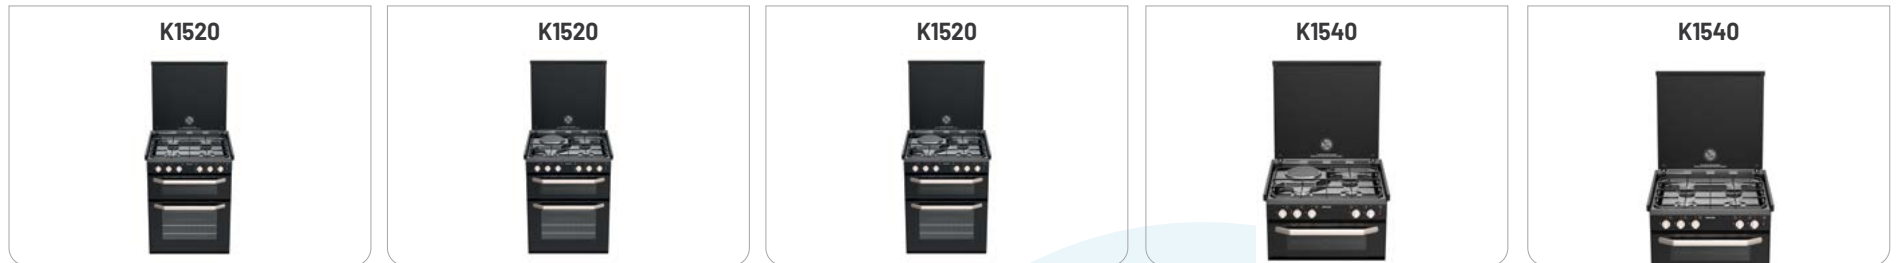

Version	Gas	Dual-Fuel	Dual-Fuel	Gas	Dual-Fuel
Hauptmaße (HxBxT)	645 x 515 x 501 mm	645 x 515 x 501 mm	645 x 515 x 501 mm	310 x 515 x 501 mm	310 x 515 x 501 mm
Einbaumaße	646 x 496 x 493 mm	646 x 496 x 493 mm	646 x 496 x 493 mm	312 x 496 x 493 mm	312 x 496 x 493 mm
Gesamtwärmezufuhr (Gas)	9.51 kW	7.79 kW	7.79 kW	9.51 Kw	6.0 kW
Gasbrenner - Kochfeld	1x 0.95 kW 3x 1.72 kW	1x 0.95 kW 2x 1.72 kW	1x 0.95 kW 2x 1.72 kW	3 x 1.72 kW 1 x 0.95 kW	2 x 1.72 kW 1 x 0.95 kW
Elektrische Kochplatte - Kochfeld (220-240V @ 50Hz)	Nicht verfügbar	1025 W (Ø 145 mm)	1025 W (Ø 145 mm)	Nein	1025 W (Ø 145 mm)
Gasbrenner - Grill	1.64 kW	1.64 kW	1.64 kW	1.64 kW	1.65 kW
Gasbrenner - Ofen	1.76 kW	1.76 kW	1.76 kW	Nicht verfügbar	Nicht verfügbar
Maximale Eingangsgasmenge Gas	685 g/h	685 g/h	685 g/h	685 g/h	558 g/h
Ofen mit Umluft	Nein	Nein	Ja	Nein	Nein
Kochfeldkapazität - maximale Topfgrößen	3x Ø120 - Ø200mm 1x Ø100 - Ø200mm	3x Ø120 - Ø200mm 1x Ø100 - Ø200mm	3x Ø120 - Ø200mm 1x Ø100 - Ø200mm	3x Ø120 - Ø200mm 1x Ø100 - Ø200mm	2x Ø120 - Ø200mm 1x Ø100 - Ø200mm
Grillvolumen	15 L (130 x 380 x 303 mm)	15 L (130 x 380 x 303 mm)	15 L (130 x 380 x 303 mm)	15 L (130 x 380 x 303 mm)	15 L (130 x 380 x 303 mm)
Ofenvolumen	34 L (250 x 380 x 360 xmm)	34 L (250 x 380 x 360 xmm)	34 L (250 x 380 x 360 xmm)	Nicht verfügbar	Nicht verfügbar
12V - Zündung	Ja	Ja	Ja	Ja	Ja
Gasabschaltung - Glasabdeckung	Ja	Ja	Ja	Ja	Ja
Nettogewicht	25.0 kg	25.5 kg	27.5 kg	14.5 kg	15.5 kg
Artikelnummer	SCK41199-SP	SCK42199-SP	SCK43199-SP	SHG41199-SP	SHG42199-SP
Empfohlener Verkaufspreis*	€ 1310	€1325	€ 1529	€ 1070	€ 995