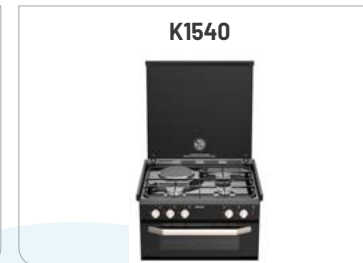

## Cuisinière

Découvrez notre gamme actuelle de produits  
Certains produits ne sont plus disponibles. Besoin d'aide avec un ancien modèle ? Consultez la section « services » de notre site web.

Type	Tout gaz - 4 bruleurs	Gaz + plaque 220V	Gaz + plaque 220V	Tout gaz	Gaz + plaque 220V
<b>Dimensions hors tout (h x l x p)</b>	645 x 515 x 501 mm	645 x 515 x 501 mm	645 x 515 x 501 mm	310 x 515 x 501 mm	310 x 515 x 501 mm
<b>Dimensions d'encastrement (h x l x p)</b>	646 x 496 x 493 mm	646 x 496 x 493 mm	646 x 496 x 493 mm	312 x 496 x 493 mm	312 x 496 x 493 mm
<b>Puissance totale - gaz</b>	9.51 kW	7.79 kW	7.79 kW	9.51 Kw	6.0 kW
<b>Brûleur gaz - réchaud</b>	1x 0.95 kW 3x 1.72 kW	1x 0.95 kW 2x 1.72 kW	1x 0.95 kW 2x 1.72 kW	3 x 1.72 kW 1 x 0.95 kW	2 x 1.72 kW 1 x 0.95 kW
<b>Plaque électrique - réchaud (220-240V @ 50Hz)</b>	N/A	1025 W (Ø 145 mm)	1025 W (Ø 145 mm)	N/A	1025 W (Ø 145 mm)
<b>Brûleur gaz - grill</b>	1.64 kW	1.64 kW	1.64 kW	1.64 kW	1.64 kW
<b>Brûleur gaz - four</b>	1.76 kW	1.76 kW	1.76 kW	N/A	N/A
<b>Consommation maximale gaz</b>	685 g/hr	685 g/hr	685 g/hr	685 g/h	558
<b>Four équipé d'un ventilateur</b>	Non	Non	Oui	Non	Non
<b>Capacité du réchaud - tailles maximales casseroles</b>	3x Ø120 - Ø200mm 1x Ø100 - Ø200mm	3x Ø120 - Ø200mm 1x Ø100 - Ø200mm	3x Ø120 - Ø200mm 1x Ø100 - Ø200mm	3x Ø120 - Ø200mm 1x Ø100 - Ø200mm	2x Ø120 - Ø200mm 1x Ø100 - Ø200mm
<b>Volume du grill</b>	15 L (130 x 380 x 303 mm)	15 L (130 x 380 x 303 mm)	15 L (130 x 380 x 303 mm)	15 L (130 x 380 x 303 mm)	15 L (130 x 380 x 303 mm)
<b>Volume du four</b>	34 L (250 x 380 x 360 xmm)	34 L (250 x 380 x 360 xmm)	34 L (250 x 380 x 360 xmm)	N/A	N/A
<b>Allumeur électrique 12V</b>	Oui	Oui	Oui	Oui	Oui
<b>Sécurité gaz à la fermeture</b>	Oui	Oui	Oui	Oui	Oui
<b>Poids net</b>	25.0 kg	25.5 kg	27.5 kg	14.5 kg	15.5 kg
<b>Référence</b>	SCK41199-SP	SCK42199-SP	SCK43199-SP	SHG41199-SP	SHG42199-SP
<b>Prix de vente recommandé*</b>	€ 1310	€1325	€ 1529	€ 1070	€ 995