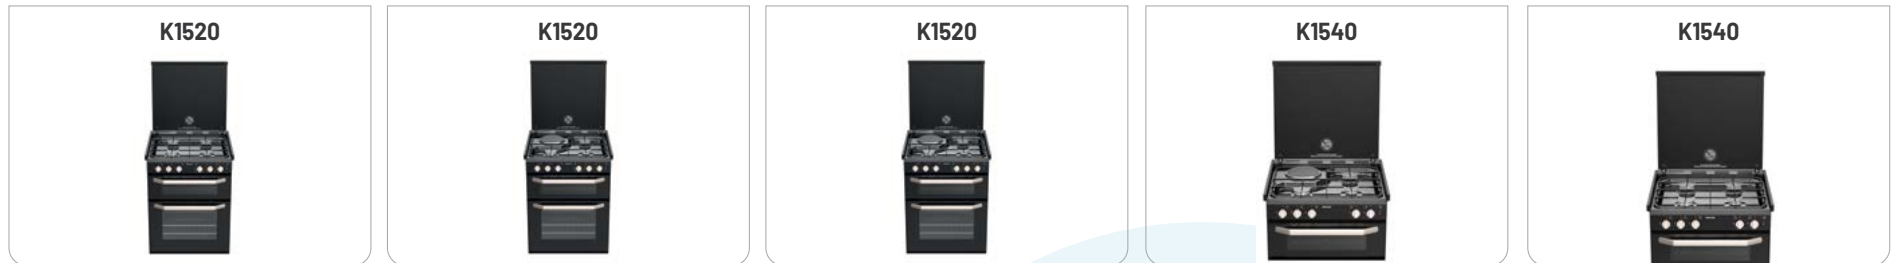

## Fornuizen

Ontdek ons huidige productassortiment  
Sommige producten zijn niet meer leverbaar. Heb je hulp nodig voor een ouder model?  
Bekijk de service sectie op onze website.

Versie	Gas - 4 Gasbranders	Dual Fuel	Dual Fuel	Gas	Dual Fuel
<b>Afmetingen (HxBxD)</b>	645 x 515 x 501 mm	645 x 515 x 501 mm	645 x 515 x 501 mm	310 x 515 x 501 mm	310 x 515 x 501 mm
<b>Inbouwafmetingen (HxBxD)</b>	646 x 496 x 493 mm	646 x 496 x 493 mm	646 x 496 x 493 mm	312 x 496 x 493 mm	312 x 496 x 493 mm
<b>Totale warmte-invoer (gas)</b>	9.51 kW	7.79 kW	7.79 kW	9.51 Kw	6.0 kW
<b>Gasbranders - kookplaat</b>	1x 0.95 kW 3x 1.72 kW	1x 0.95 kW 2x 1.72 kW	1x 0.95 kW 2x 1.72 kW	3 x 1.72 kW 1 x 0.95 kW	2 x 1.72 kW 1 x 0.95 kW
<b>Elektrische kookplaat - kookplaat (220-240V @ 50Hz)</b>	N/A	1025 W (Ø 145 mm)	1025 W (Ø 145 mm)	N/A	1025 W (Ø 145 mm)
<b>Grillbrander</b>	1.64 kW	1.64 kW	1.64 kW	1.64 kW	1.65 kW
<b>Ovenbrander</b>	1.76 kW	1.76 kW	1.76 kW	N/A	N/A
<b>Max. ingang gas</b>	685 g/hr	685 g/hr	685 g/hr	685 g/h	558 g/h
<b>Heteluchtoven</b>	Nee	Nee	Ja	Nee	Nee
<b>Kookplaat capaciteit - maximum panafmetingen</b>	3x Ø120 - Ø200mm 1x Ø100 - Ø200mm	3x Ø120 - Ø200mm 1x Ø100 - Ø200mm	3x Ø120 - Ø200mm 1x Ø100 - Ø200mm	3x Ø120 - Ø200mm 1x Ø100 - Ø200mm	2x Ø120 - Ø200mm 1x Ø100 - Ø200mm
<b>Grillcapaciteit</b>	15 L (130 x 380 x 303 mm)	15 L (130 x 380 x 303 mm)	15 L (130 x 380 x 303 mm)	15 L (130 x 380 x 303 mm)	15 L (130 x 380 x 303 mm)
<b>Ovencapaciteit</b>	34 L (250 x 380 x 360 xmm)	34 L (250 x 380 x 360 xmm)	34 L (250 x 380 x 360 xmm)	N/A	N/A
<b>12V vonkontsteking</b>	Ja	Ja	Ja	Ja	Ja
<b>Gasafsluiting door deksel</b>	Ja	Ja	Ja	Ja	Ja
<b>Netto gewicht</b>	25.0 kg	25.5 kg	27.5 kg	14.5 kg	15.5 kg
<b>Artikelnr.</b>	SCK41199-SP	SCK42199-SP	SCK43199-SP	SHG41199-SP	SHG42199
<b>Adviesprijs*</b>	€ 1310	€1325	€ 1529	€ 1070	€ 995