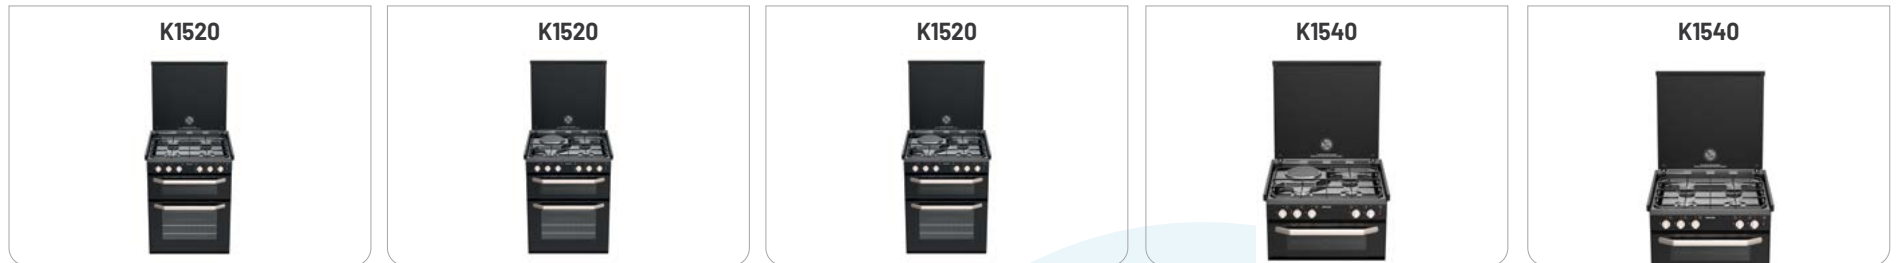

## Kocher

Upptäck vårt nuvarande produktsortiment

Vissa produkter är inte längre tillgängliga. Behöver du hjälp med en äldre modell? Kolla in serviceavsnittet på vår webbplats.

Version	Endast gast - 4 Gasbrännare	Två bränslen	Två bränslen	Endast gast	Två bränslen
<b>Dimensions (HxBxD)</b>	645 x 515 x 501 mm	645 x 515 x 501 mm	645 x 515 x 501 mm	310 x 515 x 501 mm	310 x 515 x 501 mm
<b>Inbyggt mått (HxBxD)</b>	646 x 496 x 493 mm	646 x 496 x 493 mm	646 x 496 x 493 mm	312 x 496 x 493 mm	312 x 496 x 493 mm
<b>Total värmeförsel (gas)</b>	9.51 kW	7.79 kW	7.79 kW	9.51 Kw	6.0 kW
<b>Gasbrännare - håll</b>	1x 0.95 kW 3x 1.72 kW	1x 0.95 kW 2x 1.72 kW	1x 0.95 kW 2x 1.72 kW	3 x 1.72 kW 1 x 0.95 kW	2 x 1.72 kW 1 x 0.95 kW
<b>Elektrisk platta - håll (220-240V @ 50Hz)</b>	N/A	1025 W (Ø 145 mm)	1025 W (Ø 145 mm)	N/A	1025 W (Ø 145 mm)
<b>Grillbrännare</b>	1.64 kW	1.64 kW	1.64 kW	1.64 kW	1.65 kW
<b>Ugnsbrännare</b>	1.76 kW	1.76 kW	1.76 kW	N/A	N/A
<b>Max gas</b>	685 g/hr	685 g/hr	685 g/hr	685 g/h	558 g/h
<b>Fläktassisterad ugn</b>	Nej	Nej	Ja	Nej	Nej
<b>Kapacitet av hällen - maximala dimensioner av käll</b>	3x Ø120 - Ø200mm 1x Ø100 - Ø200mm	3x Ø120 - Ø200mm 1x Ø100 - Ø200mm	3x Ø120 - Ø200mm 1x Ø100 - Ø200mm	3x Ø120 - Ø200mm 1x Ø100 - Ø200mm	2x Ø120 - Ø200mm 1x Ø100 - Ø200mm
<b>Grillkapacitet</b>	15 L (130 x 380 x 303 mm)	15 L (130 x 380 x 303 mm)	15 L (130 x 380 x 303 mm)	15 L (130 x 380 x 303 mm)	15 L (130 x 380 x 303 mm)
<b>Ugnens kapacitet</b>	34 L (250 x 380 x 360 xmm)	34 L (250 x 380 x 360 xmm)	34 L (250 x 380 x 360 xmm)	N/A	N/A
<b>12V gnisttändning</b>	Ja	Ja	Ja	Ja	Ja
<b>Avstängning för gaslock</b>	Ja	Ja	Ja	Ja	Ja
<b>Netto-vikt</b>	25.0 kg	25.5 kg	27.5 kg	14.5 kg	15.5 kg
<b>Artikelnummer</b>	SCK41199-SP	SCK42199-SP	SCK43199-SP	SHG41199-SP	SHG42199-SP
<b>Rekommenderat pris*</b>	14 310 SEK	14 475 SEK	16 700 SEK	11 690 SEK	10 870 SEK