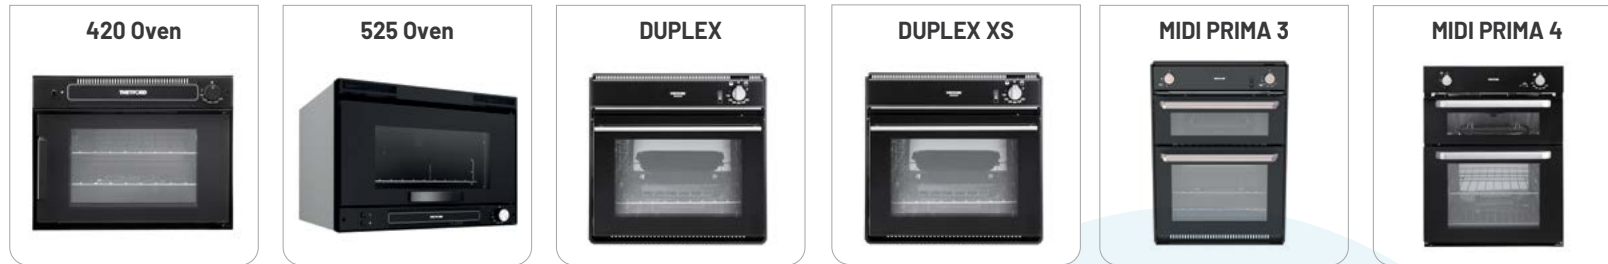

THETFORD

Fours & grills

Découvrez notre gamme actuelle de produits
Certains produits ne sont plus disponibles. Besoin d'aide avec un ancien modèle ? Consultez la section « services » de notre site web.

Type	Four	Four avec fonction grill	Four avec fonction grill	Four avec fonction grill	Four et Grill séparés	Four et Grill séparés
Dimensions hors tout (hxlxp)	335x418x440 mm	369x525x480 mm	445 x 456 x 440	422 x 455 x 410	644x444x450 mm	640x495x460 mm
Largeur nominale - dimension d'encastrement	420 mm	527 mm	445 mm	445 mm	445 mm	498 mm
Puissance totale-gaz	1.1 kW	1.6 kW	1.6 kW	1.7 kW	3.1 kW	3.2 kW
Brûleur gaz - grill	n/a	1.6 kW	1.6 kW	1.7 kW	1.5 kW	1.6 kW
Brûleur gaz - four	1.1 kW	1.1 kW	1.5 kW	1.6 kW	1.6 kW	1.6 kW
Volume du grill	n/a	Intégré dans le four	Intégré dans le four	Intégré dans le four	13 L	17.5 L
Volume du four	23 L	23 L	22 L	19 L	36 L	37 L
Consommation gaz	72.0 g/h	119 g/h	115 g/h	121 g/h	223.2 g/h	230.4 g/h
Allumage électrique	12V dc	12V dc	12V dc	12V dc	12V dc	12V dc
Eclairage four	Oui	Oui	Non	Non	Non	Non
Charnières porte four	Ouverture latérale (G/D. modifiable en D/G)	Top	Ouverture vers le bas	Ouverture vers le bas	Ouverture vers le bas	Ouverture vers le bas
Porte du rangement à casseroles bas	N/A	N/A	N/A	N/A	Non	Non
Poids net	13.5 kg	15 kg	13.5 kg	12.0 kg	18.0 kg	16.5 kg
Référence	SOV4205-SP	SO65205-SP	SOG70998-SP	SOG11999-SP	SOP70998-SP	SOP13907-SP
Prix de vente recommandé*	€ 570	€ 629	€ 559	€ 559	€ 765	€ 869