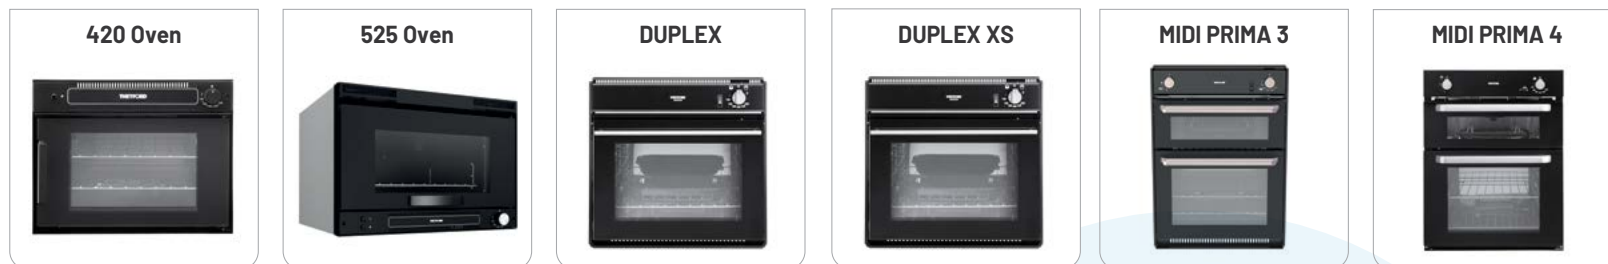

Tipo	Forno	Forno con grill	Forno con grill	Forno con grill	Forno e grill separati	Forno e grill separati
Dimensioni principali (AxLxP)	335x418x440 mm	369x525x480 mm	445 x 456 x 440	422 x 455 x 410	644x444x450 mm	640x495x460 mm
Larghezza nominale - dimensione di installazione	420 mm	527 mm	445 mm	445 mm	445 mm	498 mm
Potenza termica totale	1.1 kW	1.6 kW	1.6 kW	1.7 kW	3.1 kW	3.2 kW
Bruciatore a gas - grill	n/a	1.6 kW	1.6 kW	1.7 kW	1.5 kW	1.6 kW
Bruciatore a gas - forno	1.1 kW	1.1 kW	1.5 kW	1.6 kW	1.6 kW	1.6 kW
Bruciatore grill	n/a	Integrato nella cavità del forno	Integrato nella cavità del forno	Integrato nella cavità del forno	13 L	17.5 L
Bruciatore forno	23 L	23 L	22 L	19 L	36 L	37 L
Massimo input a gas	72.0 g/h	119 g/h	115 g/h	121 g/h	223.2 g/h	230.4 g/h
Accensione elettrica	12V dc	12V dc	12V dc	12V dc	12V dc	12V dc
Luce forno	Sì	Sì	No	No	No	No
Cerniere porta forno	Apertura laterale (D/S, convertibile da D a S)	Sopra	Apertura dall'alto verso il basso	Apertura dall'alto verso il basso	Apertura dall'alto verso il basso	Apertura dall'alto verso il basso
Porta del vano inferiore per pentole	N/A	N/A	N/A	N/A	No	No
Peso netto	13.5 kg	15 kg	13.5 kg	12.0 kg	18.0 kg	16.5 kg
Codice Prodotto	SOV4205-SP	SOG5205-SP	SOG70998-SP	SOG11999-SP	SOP70998-SP	SOP13907-SP
Prezzo raccomandato al pubblico*	€ 570	€ 629	€ 559	€ 559	€ 765	€ 869