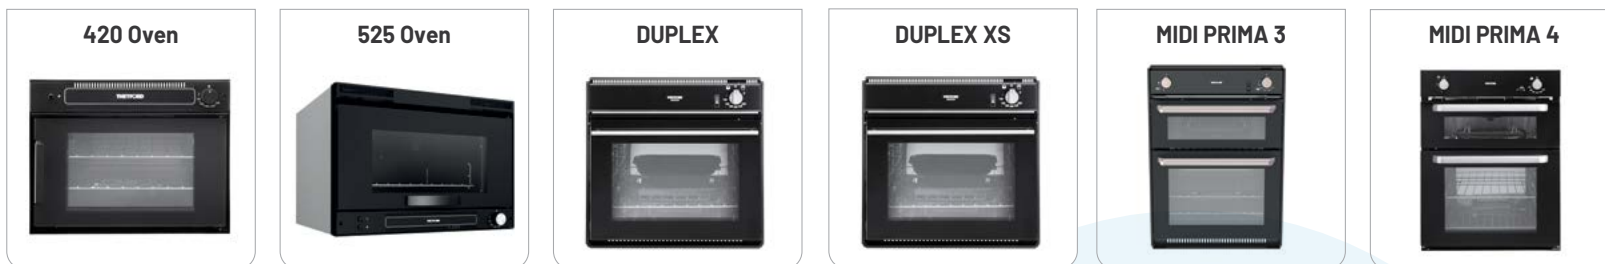

THETFORD

Ugn & grill

Upptäck vårt nuvarande produktsortiment
Vissa produkter är inte längre tillgängliga. Behöver du hjälp med en äldre modell? Kolla in serviceavsnittet på vår webbplats.

Typ	Ugn	Ugn mötte grill	Ugn mötte grill	Ugn mötte grill	Ugn och grill isär	Ugn och grill isär
Dimensions (HxBxD)	335x418x440 mm	369x525x480 mm	445 x 456 x 440	422 x 455 x 410	644x444x450 mm	640x495x460 mm
Nominellbredd – inbyggnadsdimension	420 mm	527 mm	445 mm	445 mm	445 mm	498 mm
Total värmeförsel	1.1 kW	1.6 kW	1.6 kW	1.7 kW	3.1 kW	3.2 kW
Gasbrännare - grill	n/a	1.6 kW	1.6 kW	1.7 kW	1.5 kW	1.6 kW
Gasbrännare - ugn	1.1 kW	1.1 kW	1.5 kW	1.6 kW	1.6 kW	1.6 kW
Grillkapacitet	n/a	Integrerad i ugnshålan	Integrerad i ugnshålan	Integrerad i ugnshålan	13 L	17.5 L
Ugnens kapacitet	23 L	23 L	22 L	19 L	36 L	37 L
Max gas	72.0 g/h	119 g/h	115 g/h	121 g/h	223.2 g/h	230.4 g/h
Gnisttändning	12V dc	12V dc	12V dc	12V dc	12V dc	12V dc
Ugnslampa	Ja	Ja	Nej	No	Nej	Nej
Gångjärn för ugnsdörr	Sidöppning (vänsterhängd, går att hänga om till högerhängd)	Top	Öppnas nedåt	Naar beneden	Öppnas nedåt	Öppnas nedåt
Frusen mat förvaringen	N/A	N/A	N/A	N/A	Nej	Nej
Netto-vikt	13.5 kg	15 kg	13.5 kg	12.0 kg	18.0 kg	16.5 kg
Artikelnummer	SOV4205-SP	SO65205-SP	SOG70998-SP	SOG11999-SP	SOP70998-SP	SOP13907-SP
Rekommenderat pris*	6230 SEK	6870 SEK	6110 SEK	6110 SEK	8360 SEK	9495 SEK