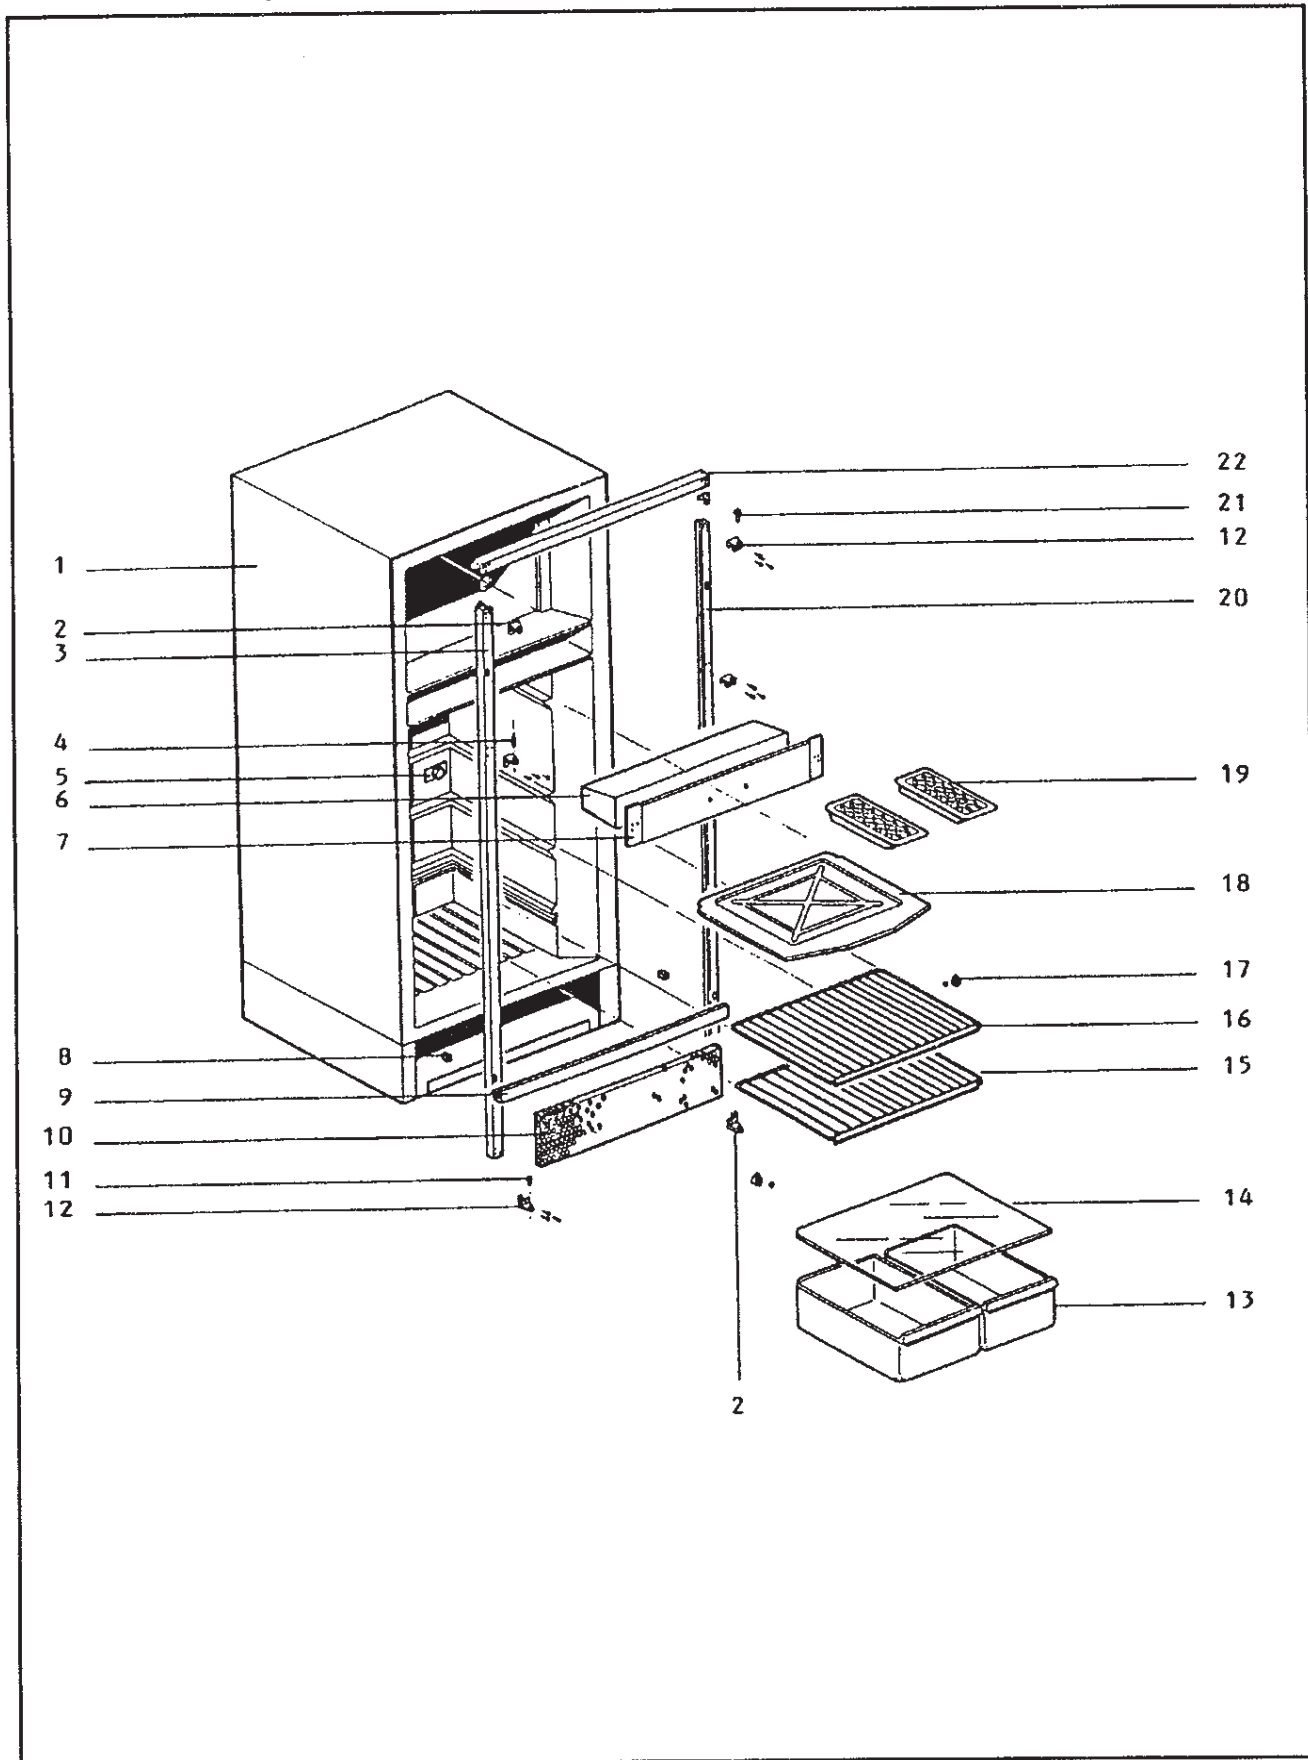

## **PARTS LIST**

**DE 828 & EV 828**

# Cabinet Assembly (Front View) - DE-828, EV-828 & DE-828(24V)

## Cabinet Assembly (Front View)

Index No.	Part No.	Description	DE 828	EV 828	(24V) DE 828
1	61362137-A	Foamed Cabinet Assembly (White Liner)	NA	NA	NA
	61362137	Foamed Cabinet Assembly (Almond Liner)	NA		
2	61352922	Hinge LH	*	*	*
3	61382030	LH Breaker Strip (Black)	NA	NA	NA
	61382022	LH Breaker Strip (Brown)	NA		
4	61338422	Hinge Pin (Middle)	NA	NA	NA
5	61556922	Thermostat	*	*	*
	61511822	Thermostat Knob	NA	NA	NA
	61518210	Thermostat Mounting Plate	NA	NA	NA
6	61349538	Foamed Divider Body (White)	NA	NA	NA
	61349537	Foamed Divider Body (Almond)	NA		
7	61449230	Divider Front (Black) (STL)	NA	NA	NA
	61449221	Divider Front (Almond) (STL &SL)	NA		
	61449213	Divider Front (Almond) (MTL)	NA		
8	61517522	Crisper Cover Clip	NA	NA	NA
9	61360330	Bottom Breaker Strip (Black)	NA	NA	NA
	61360322	Bottom Breaker Strip (Brown)	NA		
10	61630130	Kick Plate (Black)	NA	NA	NA
	61630130	Kick Plate (Black)	NA		
	61630130	Kick Plate (Brown)	NA		
11	61550722	Hinge Pin (Bottom)	*	*	*
12	61352822	Hinge RH	*	*	*
13	61518030	Crisper (White)	NA	NA	NA
	61518022	Crisper (Almond)	NA		
14	61337622	Crisper Cover (Glass Shelf)	*	*	*
15	61506222	Wire Shelf (Lower)	NA	NA	NA
16	61516922	Wire Shelf	NA	NA	NA
17	61409622	Clip	*	*	*
18	61556810-A	Drip Tray (White)	*		
	61556810-A	Drip Tray (Almond)	*	*	*
19	61630422	Ice Cube Tray (Plastic)	*	*	*
	61630422	Ice Cube Tray	*		
20	61381930	RH Breaker Strip (Black)	NA	NA	NA
	61381922	RH Breaker Strip (Brown)	NA		
21	61114600	Hinge Pin (Top)	*	*	*
22	61361430	Top Breaker Strip (Black)	NA	NA	NA
	61361422	Top Breaker Strip (Brown)	NA		
NS	61309222	Black Hole Plug	*	*	*
NS	61596337	Swing Travel Latch Assembly (STL)	*	*	*